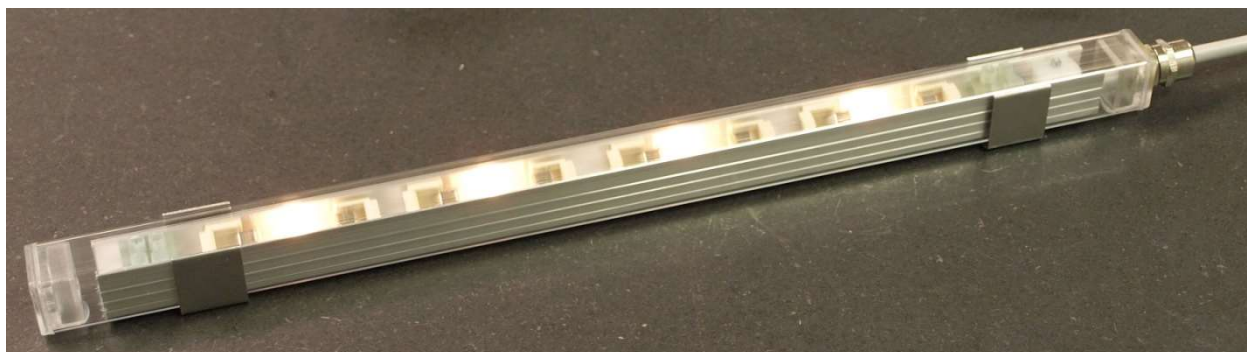

Bastulist 102

Produktblad

Bastulist 102 är anpassad för användning i basturum. Listan matas med 12 V. Armaturen får placeras i område 2 och 3. Montering görs enkelt med medföljande gripfästen i rostfritt stål. Ljuslistan finns i ett antal standardlängder men kan också tillverkas måttanpassat i längder upp till 3400 mm. Armaturen levereras med 2 meter anslutningskabel monterad.

Belysning som uplight eller downlight bakom träskiva som monteras 15-20 cm ner från taket.

Belysning bakom ryggstöd

Belysning under lave

Bastulist 102

Produktblad

Artikelnummer	Benämning	Längd	Effekt
200038X	Bastulist 38cm 4x3=12W 12V	38 cm	12 W
200050X	Bastulist 50cm 5x3=15W 12V	50 cm	15 W
200070X	Bastulist 70cm 7x3=21W 12V	70 cm	21 W
200090X	Bastulist 90cm 9x3=27W 12V	90 cm	27 W
200155X	Bastulist 155cm 14x3=42W 12V	155 cm	42 W
200190X	Bastulist 190cm 19x3=57W 12V	190 cm	57 W
201203X	Bastulist måttanpassad 12V		30 W/m

Matningsspänning: 12 V

Effektförbrukning: ca 30 W/m

IP-klass: IP 65

Omgivningstemperatur max: $t_a=125^{\circ}\text{C}$

Livslängd på lampor: ca 7000 timmar

Anslutningskabel: 2 meter SIHF 2x0,75 mm² godkänd för 170°C

Material: Anodiserad aluminiumprofil med skyddande plaströr 20,3x20,3 mm (polykarbonat)

Armaturen innehåller en ljuskälla med energieffektivitetsklass :G