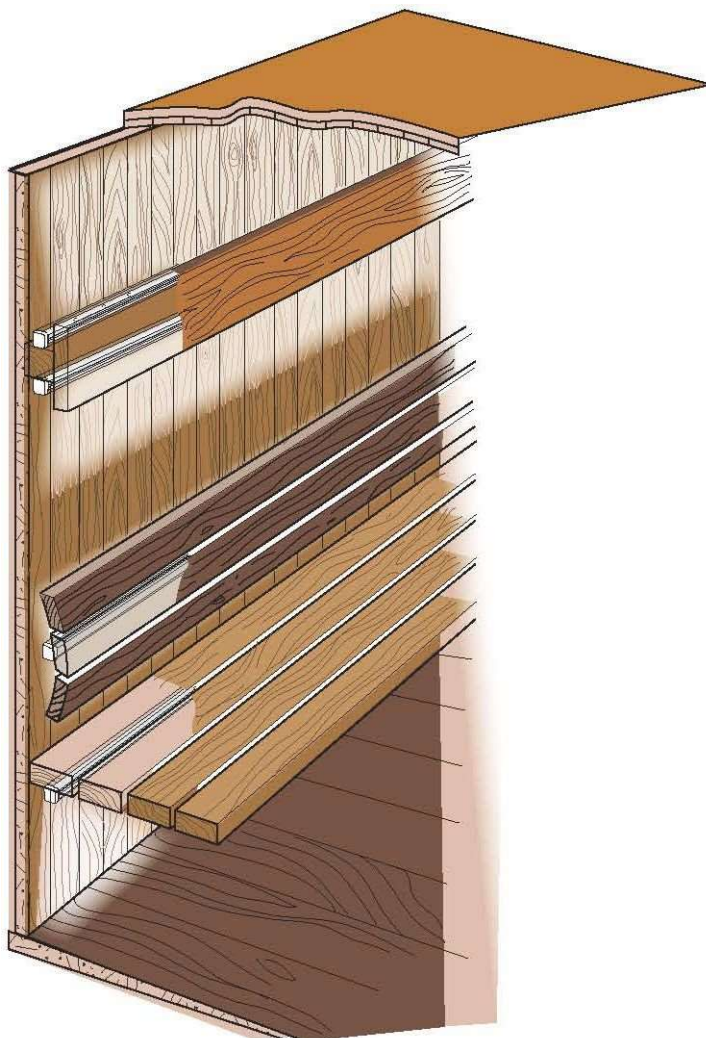

Bastulist 102

Produktblad

Bastulist 102 är anpassad för användning i basturum. Listan matas med 12 V. Armaturen får placeras i område 2 och 3. Montering görs enkelt med medföljande gripfästen i rostfritt stål. Ljuslistan finns i ett antal standardlängder men kan också tillverkas måttanpassat i längder upp till 3400 mm. Armaturen levereras med 2 meter anslutningskabel monterad.

Belysning som uplight eller downlight bakom träskiva som monteras 15-20 cm ner från taket.

Belysning bakom ryggstöd

Belysning under lave

Bastulist 102

Produktblad

Artikelnummer	Benämning	Längd	Effekt
200038X	Bastulist 38cm 4x3=12W 12V	38 cm	12 W
200050X	Bastulist 50cm 5x3=15W 12V	50 cm	15 W
200070X	Bastulist 70cm 7x3=21W 12V	70 cm	21 W
200090X	Bastulist 90cm 9x3=27W 12V	90 cm	27 W
200155X	Bastulist 155cm 14x3=42W 12V	155 cm	42 W
200190X	Bastulist 190cm 19x3=57W 12V	190 cm	57 W
201203X	Bastulist måttanpassad 12V		30 W/m

Material: Anodiserad aluminiumprofil med skyddande plaströr 20,3x20,3 mm (polykarbonat)

Armaturen innehåller en ljuskälla med energieffektivitetsklass :G