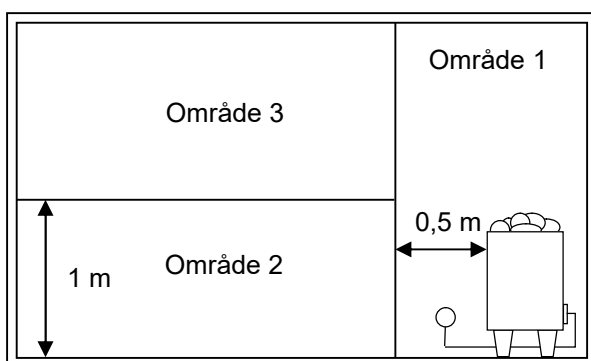

Produktbeskrivning

Montering

Vid montering i basturum får armaturen sättas inom område 2 enligt standard SS 436 40 00.

Anslutningskabeln tål en omgivningstemperatur av minst 170 °C och kan monteras i område 3.