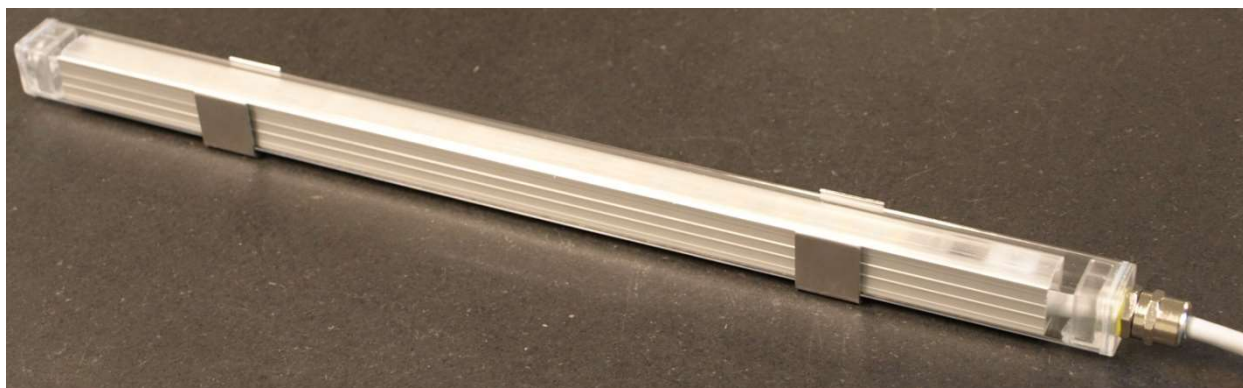

Ljuslist 112

Produktblad

Allmän beskrivning

Ljuslist 112 är anpassad för användning i miljöer där man vill ha ett lite svagare ljus, tex i basturum.

Listen matas med konstantspänning 12 V DC och kan dimmas med anpassade driv- och dimmerdon. Montering görs enkelt med medföljande gripfästen i rostfritt stål.

Ljuslisten finns i ett antal standardlängder men kan också tillverkas måttanpassad i längder upp till 3400 mm. Listen levereras med 2 meter anslutningskabel monterad.

Standardkulör på aluminiumprofilen är silver men den kan även levereras i kulörerna: mässing, brun, svart och vit.

Produktbeskrivning

Montering

Vid montering i basturum får armaturen sättas inom område 2 enligt standard SS 436 40 00.

Anslutningskabeln tål en omgivningstemperatur av minst 170 °C och kan monteras i område 3.

Montera armaturen med de medföljande fästena och skruvarna. Fästena sätts ca 5 cm in från vardera änden av plaströret. På armaturer längre än 1,5 meter sätts även ett fäste centrerat på armaturen.

Armaturens öppning riktas åt det håll ljusbilden önskas innan listen trycks in i fästena. Om skruvarna byts ut ska skruvar med samma höjd på huvudet användas (1,5 - 1,75 mm).